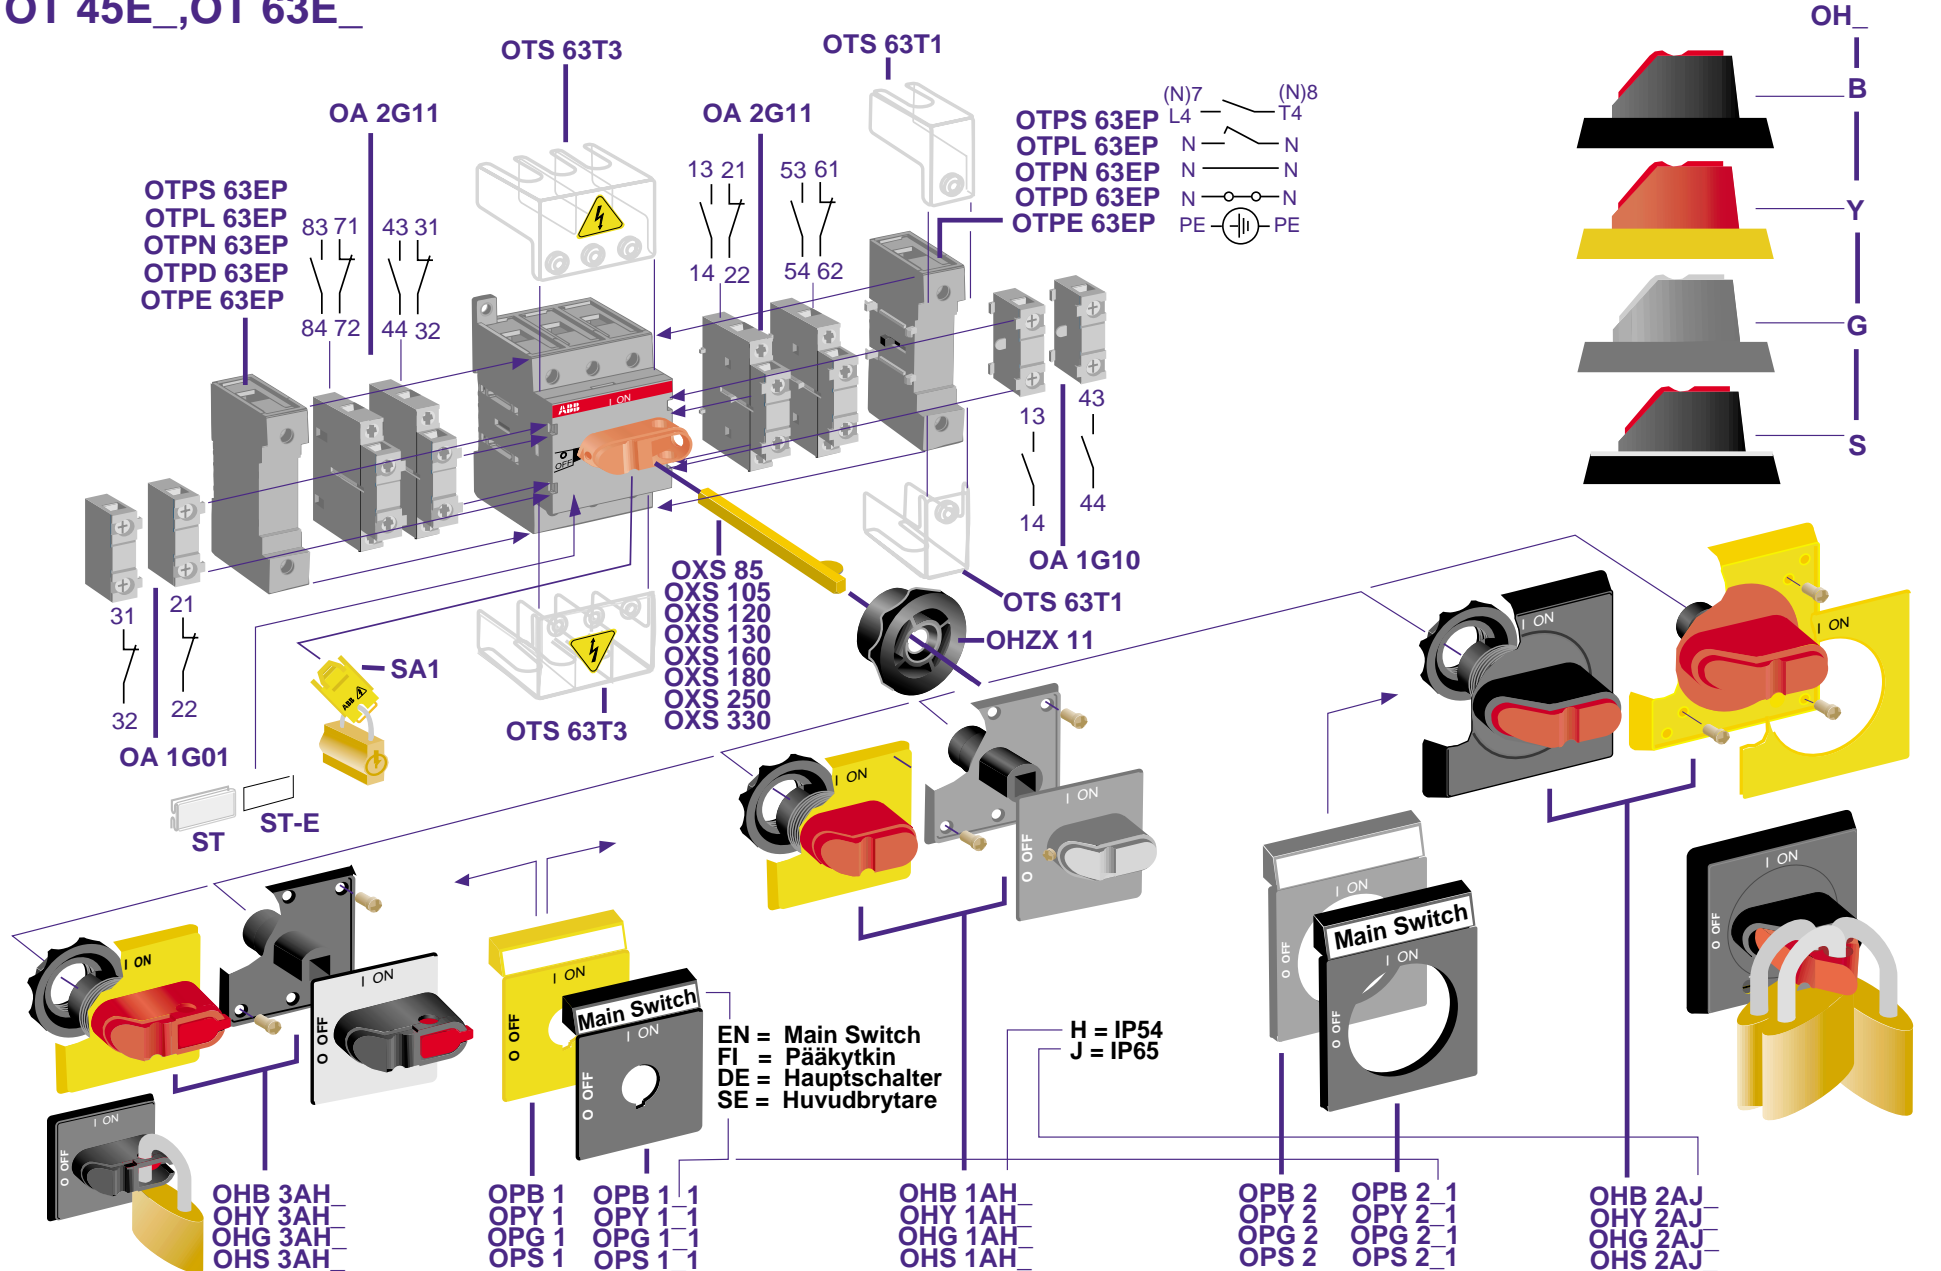

OT 45E_, OT 63E_