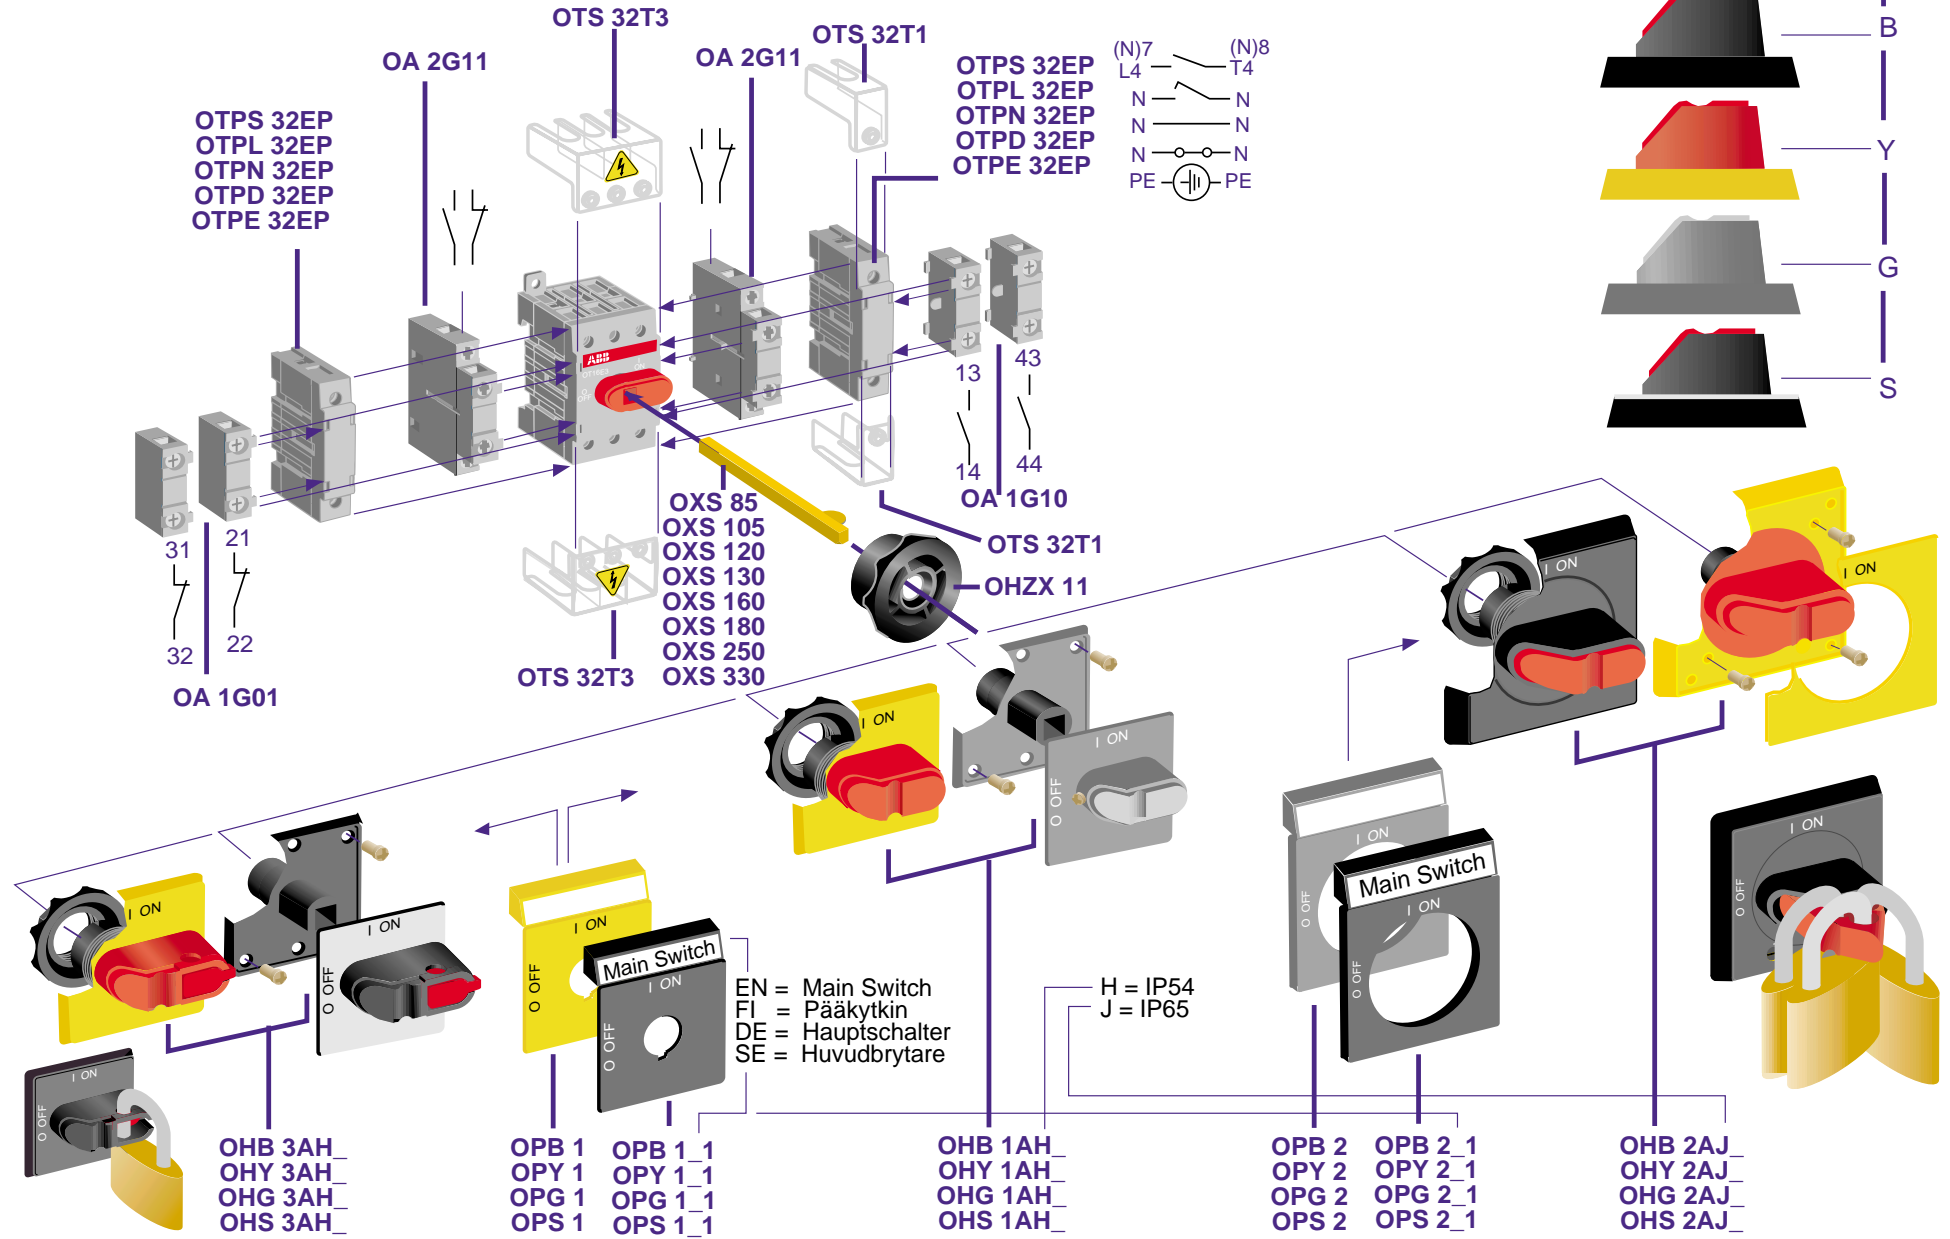

OT 16E_, OT25E_, OT32E_